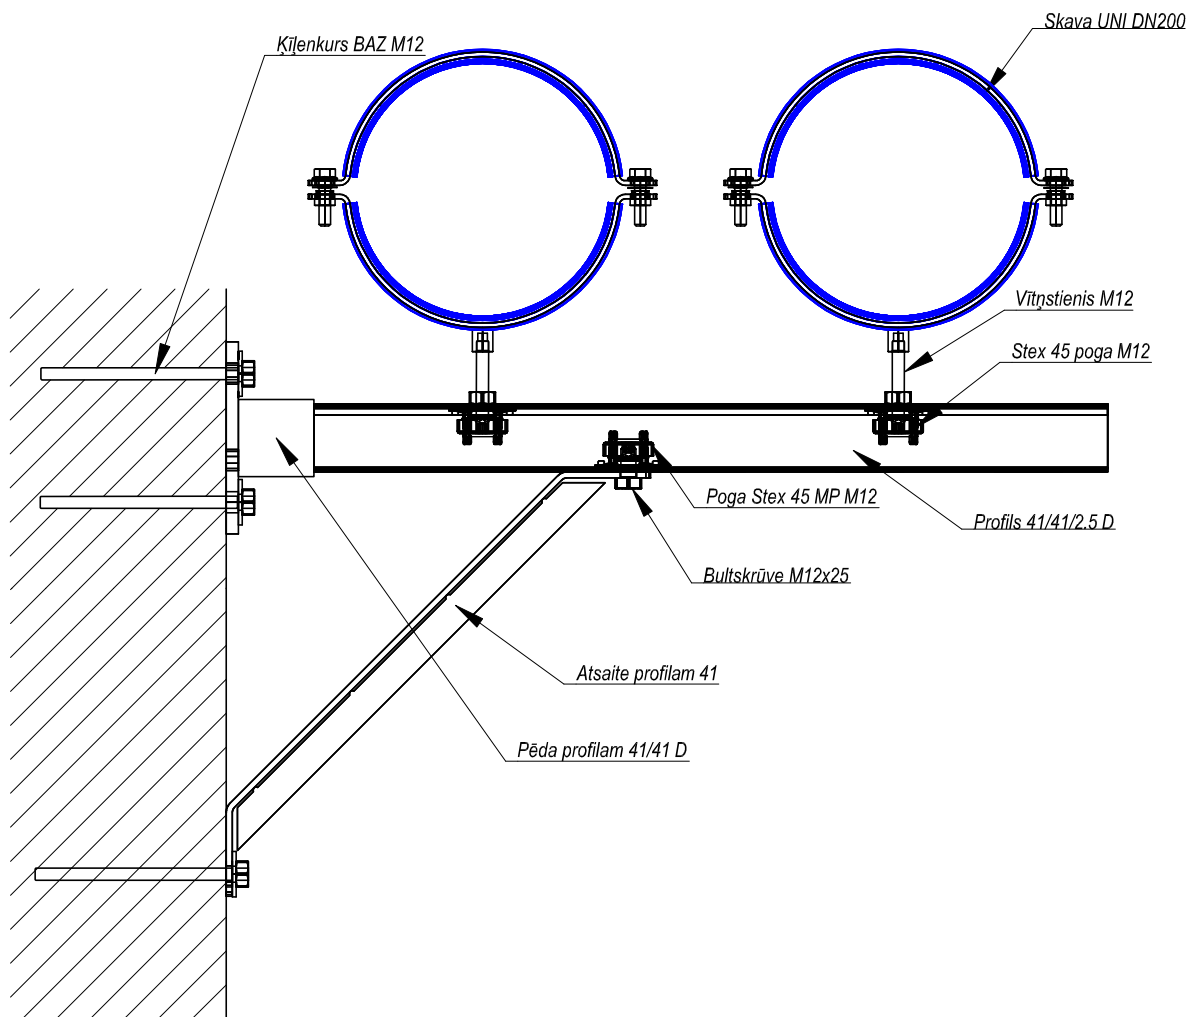

Divas DN200 caurules pie sienas

Piezīmes:

1. Slodzes pēc LVS EN 12845.

Juridisks paziņojums: Šis tehniskais risinājums satur BM Solutions intelektuālo īpašumu, kas ir juridiski aizsargāts, tajā skaitā kompānijas BM Solutions, MEFA un CELO preču zīmes. Paredzēts lietošanai tikai BM Solutions klientiem un kopā ar BM Solutions produktiem. Šī risinājuma/produktu nodošana trešajām personām ir BM Solutions intelektuālā īpašuma tiesību pārkāpums. BM Solutions neuzņemas atbildību par trešās personas izvēlētajiem materiāliem un veiktajām darbībām, kuras nav paredzējusi kompānija BM Solutions.

Nosaukums:
Divas DN200 caurules pie sienas

Datums 03.04.2020.
Mērogs 1:5 Numurs 01