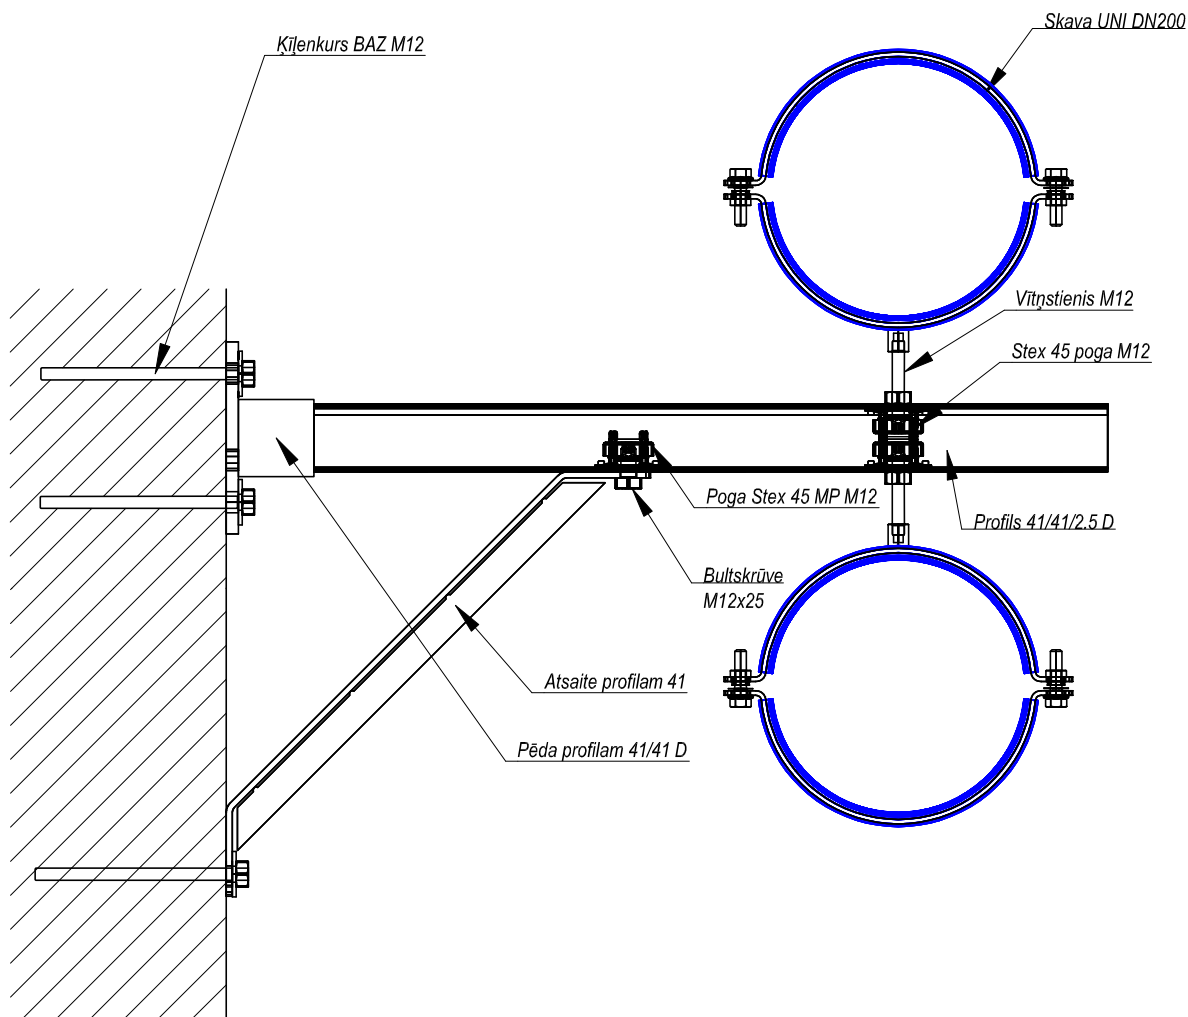

Divas DN200 caurules pie sienas

Piezīmes:

1. Slodzes pēc LVS EN 12845.

Juridisks paziņojums: Šis tehniskais risinājums satur BM Solutions intelektuālo īpašumu, kas ir juridiski aizsargāts, tajā skaitā kompānijas BM Solutions, MEFA un CELO preču zīmes. Paredzēts lietošanai tikai BM Solutions klientiem un kopā ar BM Solutions produktiem. Šī risinājuma/produktu nodošana trešajām personām ir BM Solutions intelektuālā īpašuma tiesību pārkāpums. BM Solutions neuzņemas atbildību par trešās personas izvēlētajiem materiāliem un veiktajām darbībām, kuras nav paredzējusi kompānija BM Solutions.

Nosaukums:
Divas DN200 caurules pie sienas

Datums 03.04.2020.
Mērogs 1:5 Numurs 02