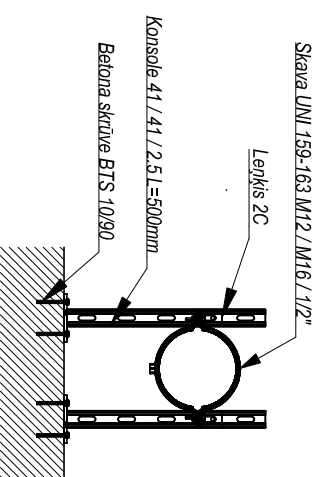

Caurule ar vītņi 1/2"  
198-203mm M12 M16 / 1/2"

**Juridisks paziņojums:** Šis tehniskais risinājums satur BM Solutions intelektuālo īpašumu, kas ir juridiski aizsargāts, tajā skaitā komerciālais BM Solutions, MEFA un CELO preču zīmes. Paredzēts lietošanai tikai BM Solutions klientiem un kopā ar BM Solutions produktiem. Šis risinājuma/produktu nodosana trešajām personām ir BM Solutions intelektuālā īpašuma tiesību pārkāpums. BM Solutions neuzņemas atbildību par trešās personas izvēlētiem materiāliem un veiktajām darbībām, kuras nav paredzējusi komerciālā BM Solutions.