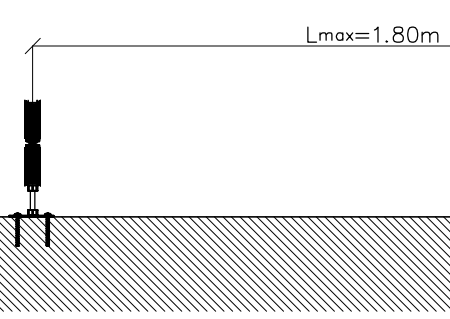

Caurule ar vītņi 1/2"  
198-203mm M12 M16 / 1/2"

**Juridisks paziņojums:** Šis tehniskais risinājums satur BM Solutions intelektuālo īpašumu, kas ir juridiski aizsargāts, tajā skaitā komerciālais BM Solutions, MEFA un CELO preču zīmes. Paredzēts lietošanai tikai BM Solutions klientiem un kopā ar BM Solutions produktiem. Šis risinājuma/produktu nodosana trešajām personām ir BM Solutions intelektuālā īpašuma tiesību pārkāpums. BM Solutions neuzņemas atbildību par trešās personas izvēlētiem materiāliem un veiktajām darbībām, kuras nav paredzējusi komerciālā BM Solutions.