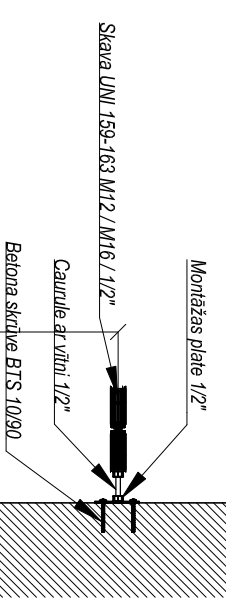

Caurule ar vītņi 1/2"  
198-203mm M12 M16 / 1/2"

**Juridisks paziņojums:** Šis tehniskais risinājums satur BM Solutions intelektuālo īpašumu, kas ir juridiski aizsargāts, tajā skaitā komerciālais BM Solutions, MEFA un CELO preču zīmes. Paredzēts lietošanai tikai BM Solutions klientiem un kopā ar BM Solutions produktiem. Šis risinājuma/produktu nodosana trešajām personām ir BM Solutions intelektuālā īpašuma tiesību pārkāpums. BM Solutions neuzņemas atbildību par trešās personas izvēlētiem materiāliem un veiktajām darbībām, kuras nav paredzējusi komerciālā BM Solutions.